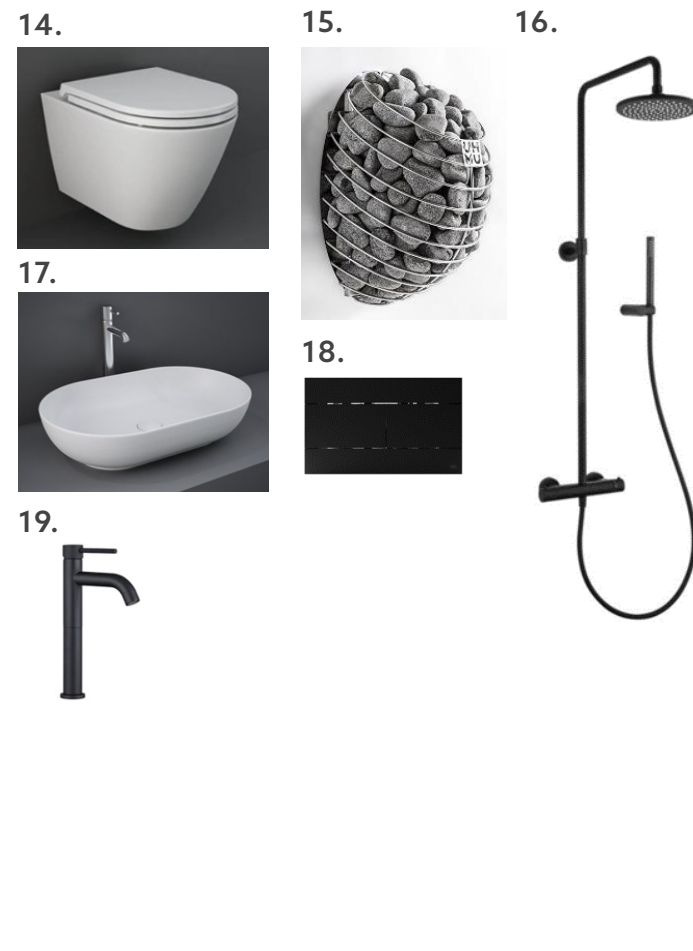

PAKETT 2

*Premium*

1. Eluruumide põrandaliist, uste piirdeliist
2. Leiliruumi laudis, lae laudis
3. Eluruumide parkett
4. Siseuksed
5. Seinte üldvärv eluruumidel, Lae üldvärv, pesuruumide lagi
6. Pesuruumi dekoorplaat
7. Esiku põrandaplaat
8. Vannitoa põrandaplaat, pesuruumide seinaplaat
9. Siseuste lingid
10. Pistikupesade ja lülitite seeria

11. Siseuste võtmekilbid ja wc nupu sisu
12. Pesuruumi valgustid
13. Kohtvalgustid
14. Wc pott
15. Keris
16. Dushikomplekt
17. Pesuruumi ja vannitoa valamu
18. Wc poti loputusnupp
19. Pesuruumi ja vannitoa valamu segisti